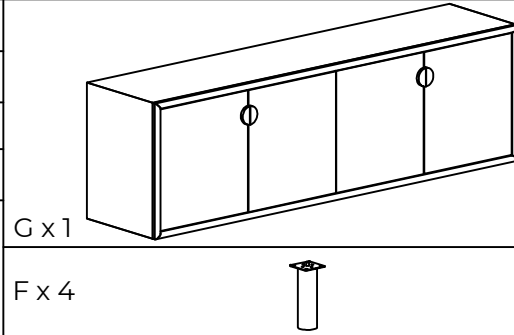

## Assembly Instructions / Instructions d'assemblage

A	Bolt/Boulon	M8x20	 x 16
B	Lock washer/ Rondelle d'arrêt	8.5mm	 x 16
C	Flat washer/ Rondelle plate	9.5mm	 x 16
D	Key/Clé	K4	 x 1
E	Anti-Tip Hardware/Trousse anti-basculement		 x 2